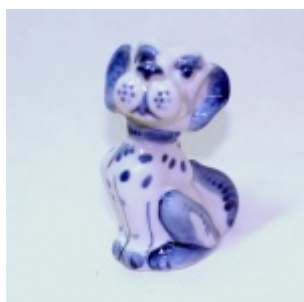

Скульптура Пес барбос

Артикул: 9034

Цена: 190 руб.

Характеристики:

Размеры: Н11 см.

Роспись: Гжель

Базовая комплектация: индивидуально

Особые отметки: Скульптуры