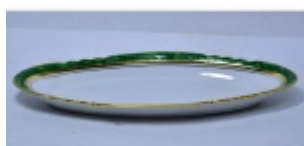

Селедочник №2

Артикул: 9170

Цена: 590 руб.

Характеристики:

Размеры: 25*10*3 см.

Роспись: Малахит+Золото

Базовая комплектация: индивидуально

Особые отметки: Входит в состав сервиза