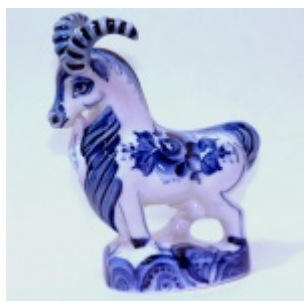

Скульптура Козел Архар

Артикул: 9037

Цена: 650 руб.

Характеристики:

Размеры: Н18 см.

Роспись: Гжель

Базовая комплектация: индивидуально

Особые отметки: Скульптуры