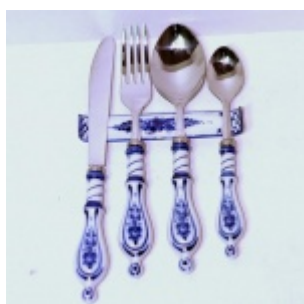

Столовые приборы Кобальт

Артикул: 90631

Цена: 1450 руб.

Характеристики:

Роспись: Гжель+Кобальт
Базовая комплектация: 6 персон
Особые отметки: Входит в состав сервиза
Примечания:
4 предмета на 1 персону. Подставка под столовые приборы приобретается отдельно (145 руб.). Размеры: 13*2 см.