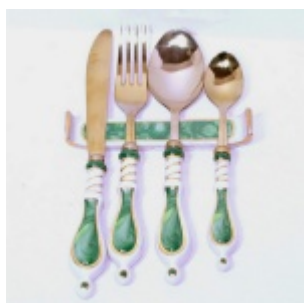

## Столовые приборы Кобальт с золотом

**Артикул: 90611**

Цена: 1700 руб.

**Характеристики:**

Роспись: Гжель+Кобальт+Золото  
Базовая комплектация: 6 персон  
Особые отметки: Входит в состав сервиза  
Примечания:  
4 предмета на 1 персону. Подставка под столовые приборы приобретается отдельно. Размеры: 13\*2 см.

## Столовые приборы Кобальт с золотом

**Артикул: 10200**

Цена: 9100 руб.

**Характеристики:**

Роспись: Гжель+Кобальт+Золото  
Базовая комплектация: 6 персон  
Особые отметки: Входит в состав сервиза  
Примечания:  
Подставка под столовые приборы приобретается отдельно. Размеры: 13\*2 см.

## Столовые приборы Малахит с золотом

**Артикул: 9062**

Цена: 10500 руб.

**Характеристики:**

Роспись: Малахит+Золото  
Базовая комплектация: 6 персон  
Особые отметки: Входит в состав сервиза  
Примечания:  
Подставка под столовые приборы приобретается отдельно. Размеры: 13\*2 см.