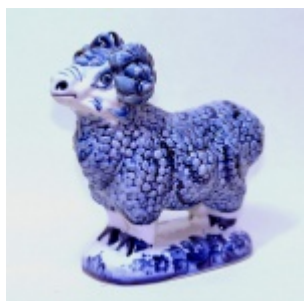

## Скульптура Баран курдючный

**Артикул: 9038**

Цена: 700 руб.

**Характеристики:**

Размеры: Н17 см.

Роспись: Гжель

Базовая комплектация: индивидуально

Особые отметки: Скульптуры