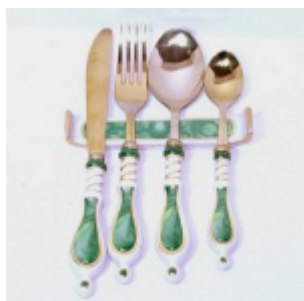

## Столовые приборы Кобальт с золотом

**Артикул: 10200**

Цена: 9100 руб.

**Характеристики:**

Роспись: Гжель+Кобальт+Золото  
Базовая комплектация: 6 персон  
Особые отметки: Входит в состав сервиза  
Примечания:  
Подставка под столовые приборы приобретается отдельно. Размеры: 13\*2 см.

## Столовые приборы Малахит с золотом

**Артикул: 9062**

Цена: 10500 руб.

**Характеристики:**

Роспись: Малахит+Золото  
Базовая комплектация: 6 персон  
Особые отметки: Входит в состав сервиза  
Примечания:  
Подставка под столовые приборы приобретается отдельно. Размеры: 13\*2 см.

## Столовые приборы Малахит с золотом

**Артикул: 90621**

Цена: 1750 руб.

**Характеристики:**

Роспись: Малахит+Золото  
Базовая комплектация: 6 персон  
Особые отметки: Входит в состав сервиза  
Примечания:  
4 предмета на 1 персону. Подставка под столовые приборы приобретается отдельно. Размеры: 13\*2 см.