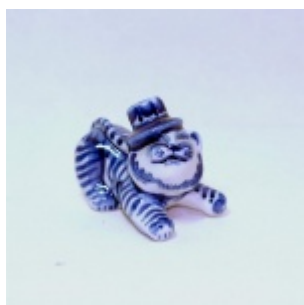

Скульптура Тигр в шляпе

Артикул: 9047

Цена: 190 руб.

Характеристики:

Размеры: Н7 см.

Роспись: Гжель

Базовая комплектация: индивидуально