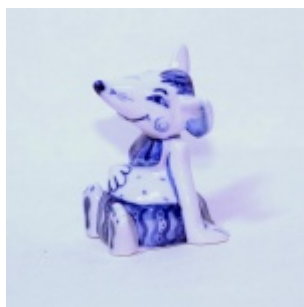

Скульптура Крыса обжора

Артикул: 9042

Цена: 190 руб.

Характеристики:

Размеры: Н8 см.

Роспись: Гжель

Базовая комплектация: индивидуально