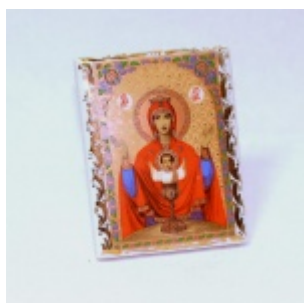

Плакетка Иконка №1

Артикул: 9071

Цена: 575 руб.

Характеристики:

Размеры: 10*6 см.

Роспись: Краски+Золото

Базовая комплектация: индивидуально

Особые отметки: Художественный фарфор