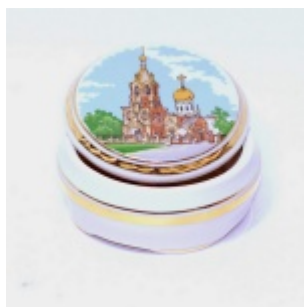

Шкатулка круглая с тематикой (Москва)

Артикул: 9052

Цена: 170 руб.

Характеристики:

Размеры: 5*9 см.

Роспись: Краски+Золото

Базовая комплектация: индивидуально

Особые отметки: Художественный фарфор